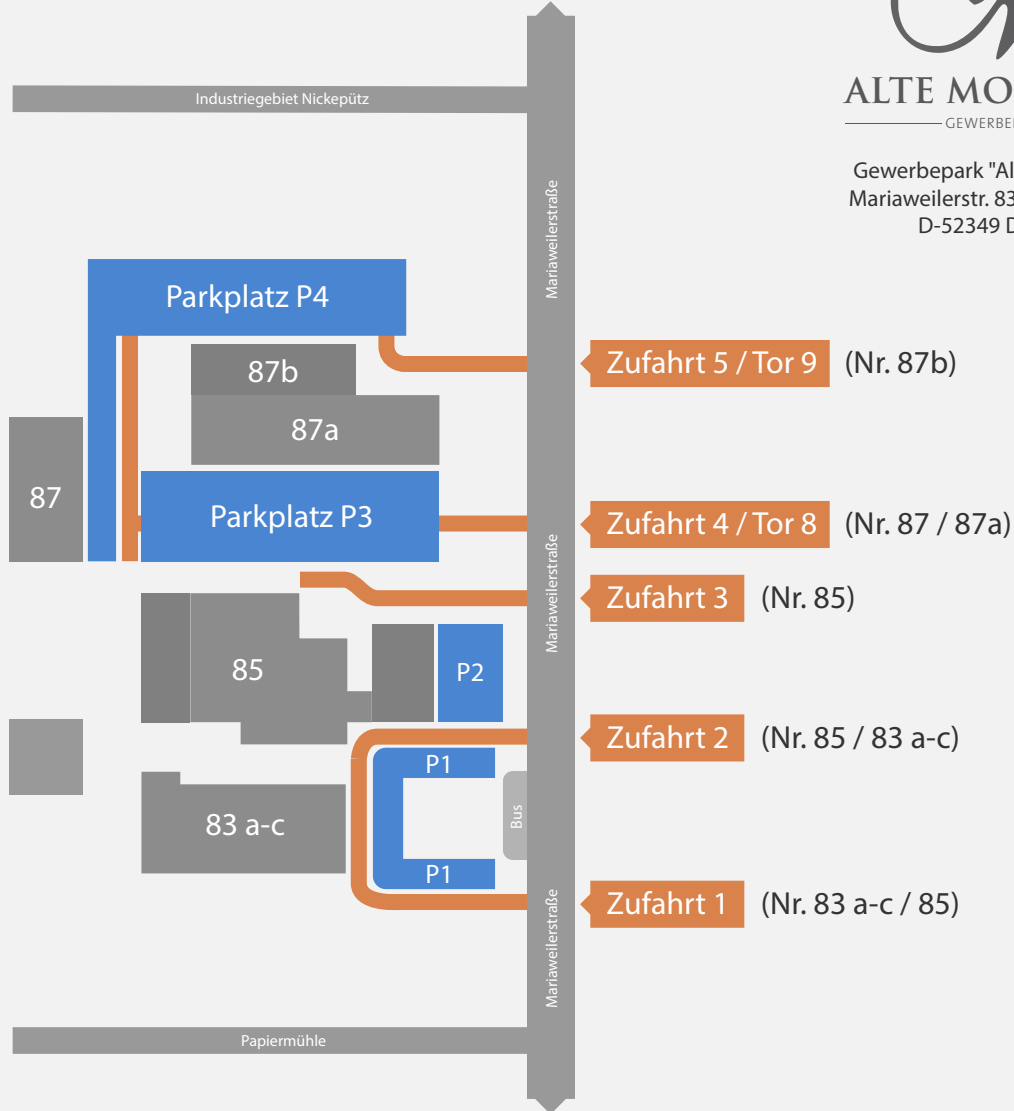

Richtung Mariaweiler,
Firma Heimbach

ALTE MOLKEREI

GEWERBEPARK

Gewerbepark "Alte Molkerei"
Mariaweilerstr. 83 a-c / 85 / 87
D-52349 Düren

Richtung Düren City,
Tivolistraße, SG Düren 99 e.V.